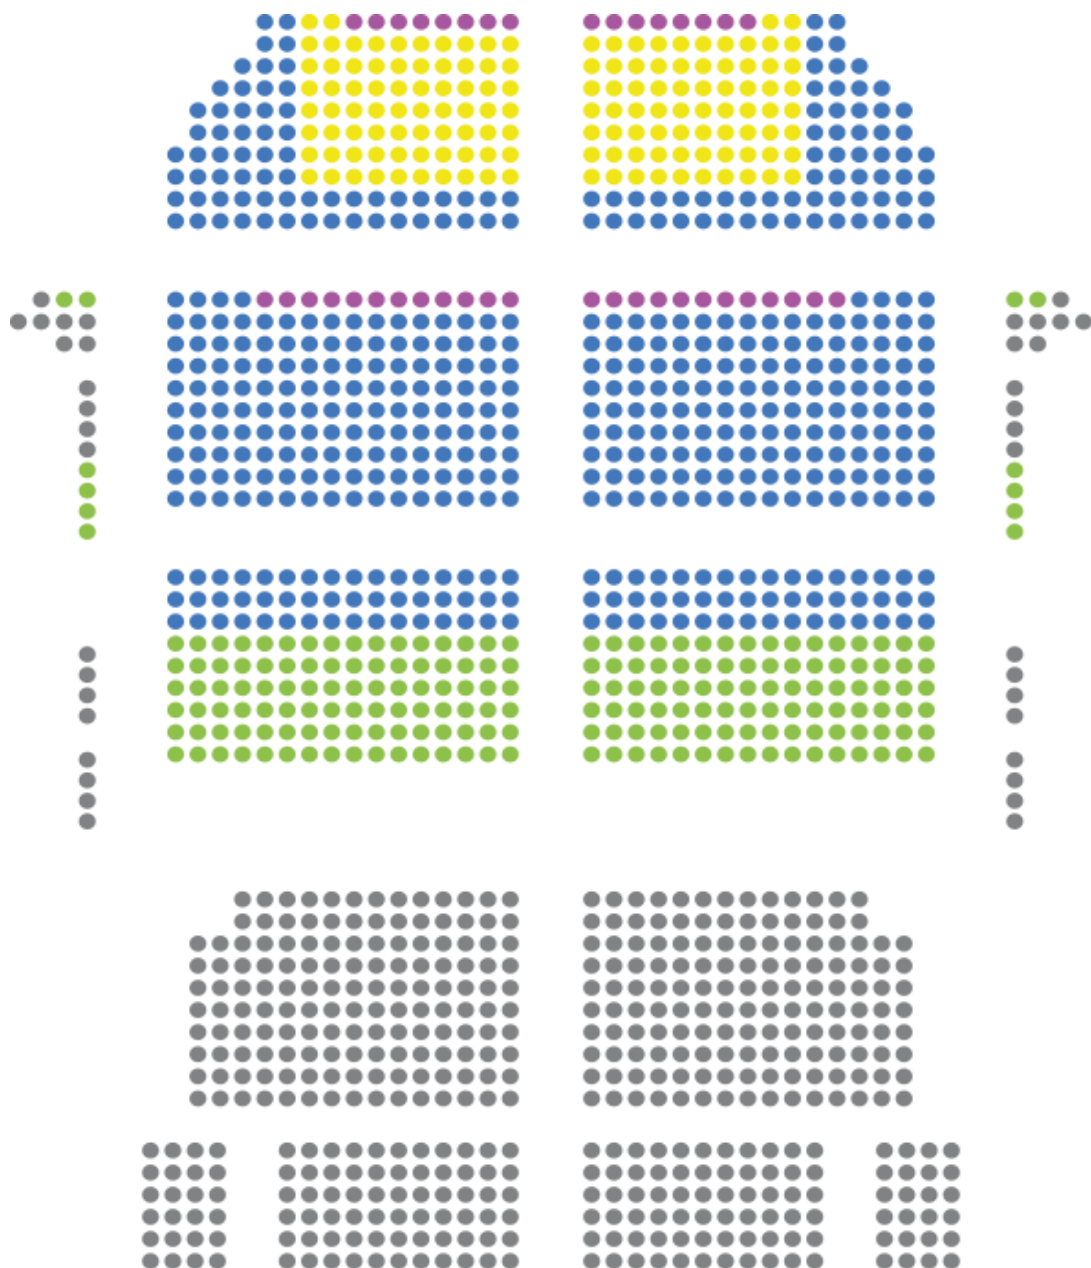

DAL MARTEDÌ AL VENERDÌ h 20:45

PALCOSCENICO

MARY POPPINS EXPERIENCE

PARCO MAGICO

POLTRONISSIMA

POLTRONA

NON IN VENDITA

CONTATTACI PER LA TUA PRENOTAZIONE

UFFICIO CONVENZIONI

TEL. 02.00640844 - FAX 02.00620789 email: b2b@teatronazionale.it