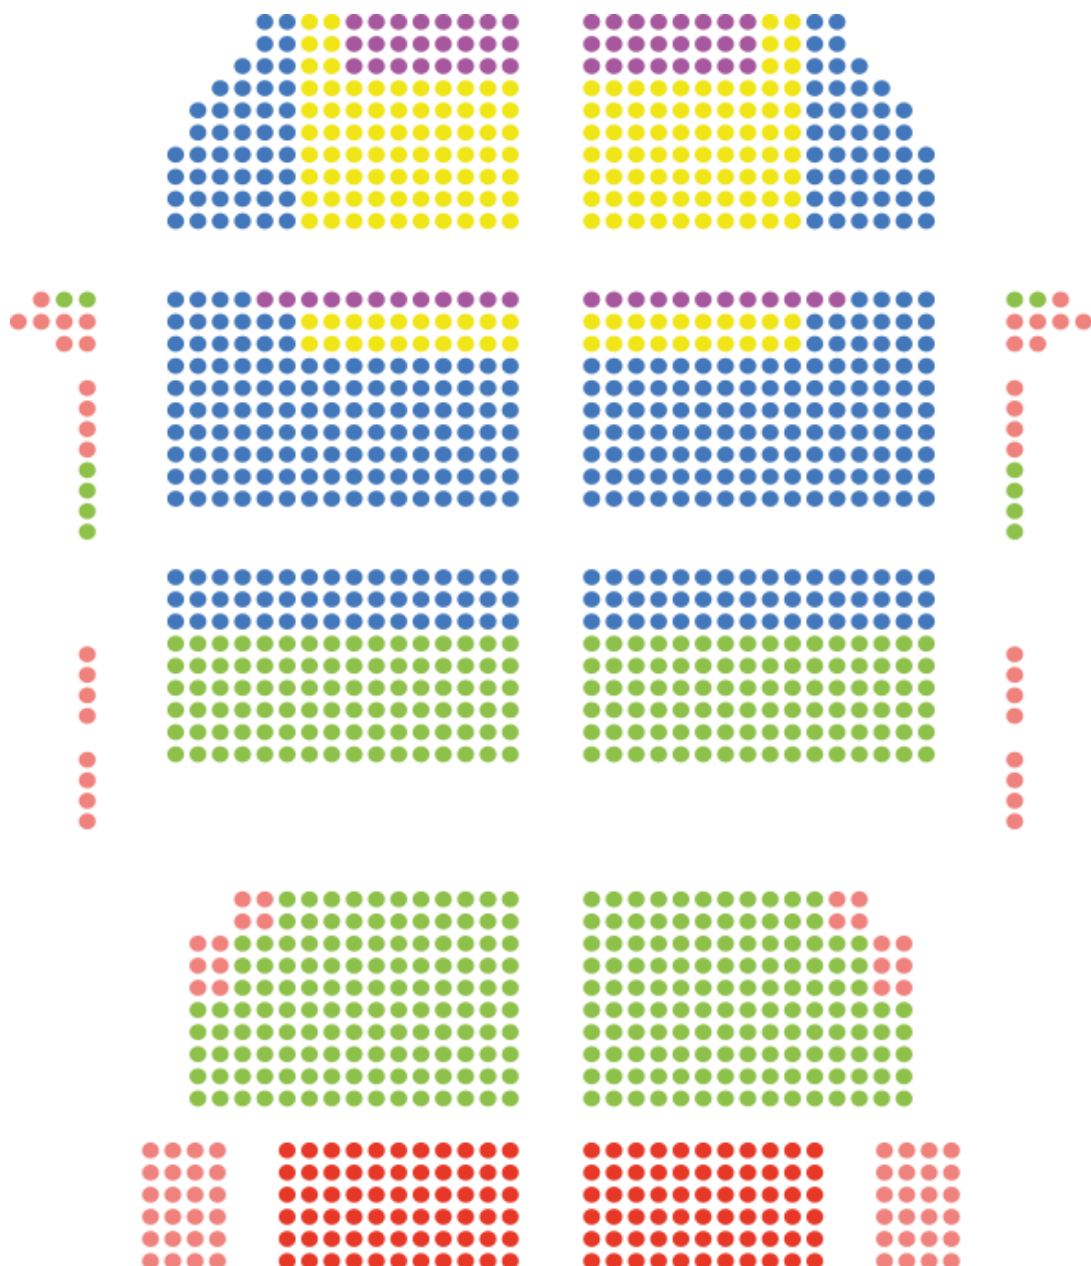

SAB h 15.00 e h 20.45
DOM h 15.00 e h 19.00

PALCOSCENICO

MARY POPPINS EXPERIENCE

PARCO MAGICO

POLTRONISSIMA

POLTRONA / I GALLERIA

II GALLERIA

VISIBILITÀ RIDOTTA

CONTATTACI PER LA TUA PRENOTAZIONE

UFFICIO CONVENZIONI

TEL. 02.00640844 - FAX 02.00620789 email: b2b@teatronazionale.it