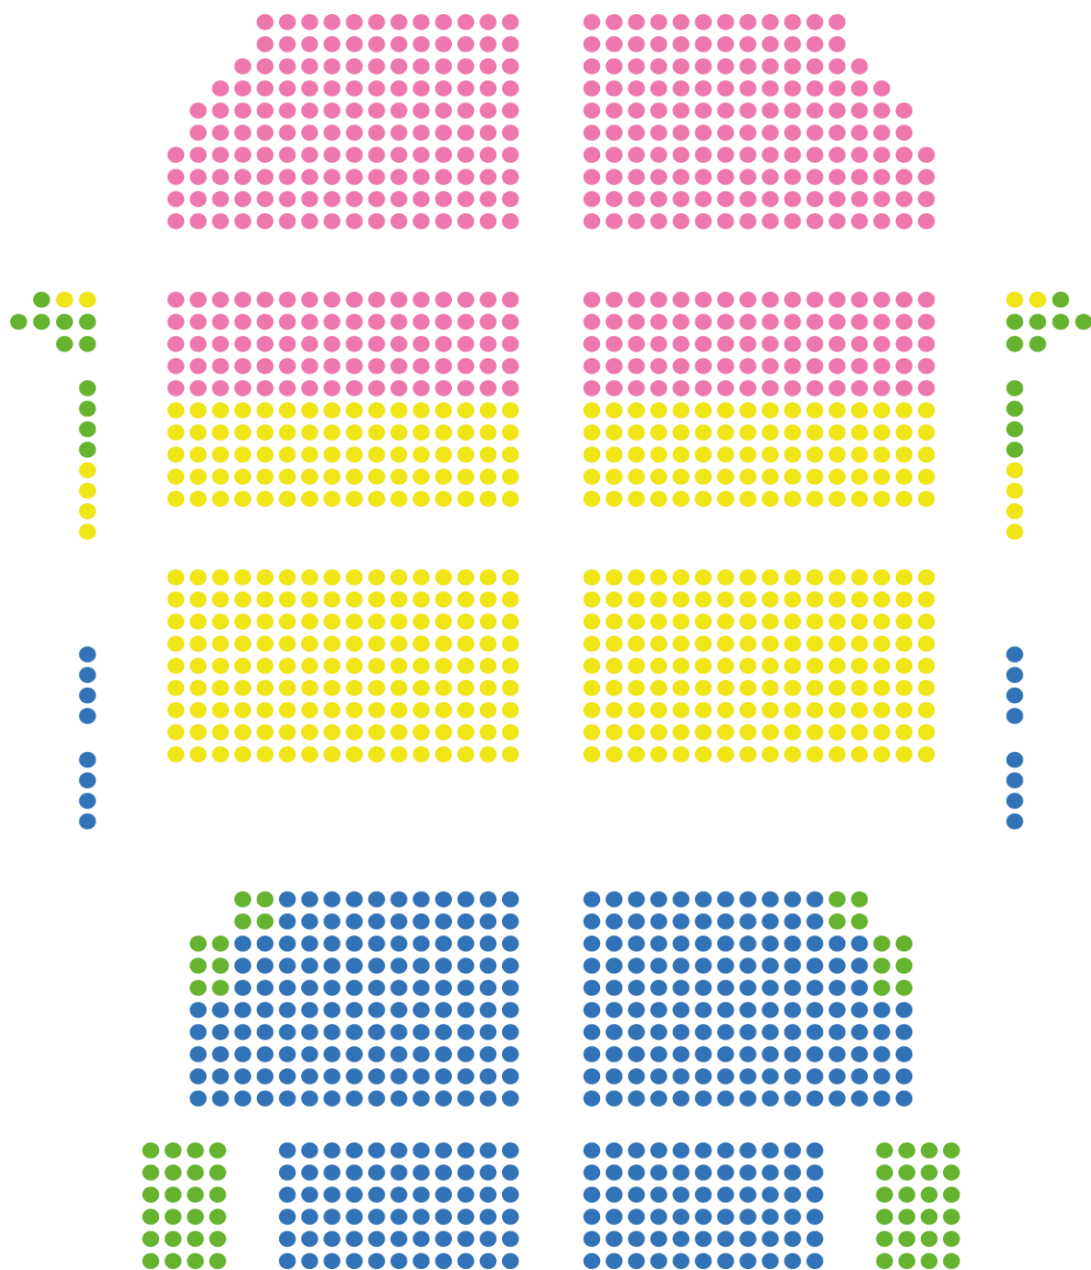

PALCOSCENICO

POLTRONISSIMA   POLTRONA   GALLERIA   VISIBILITÀ RIDOTTA

CONTATTACI PER LA TUA PRENOTAZIONE

UFFICIO CONVENZIONI

TEL. 02.00640844 - FAX 02.00620789 email: b2b@teatronazionale.it